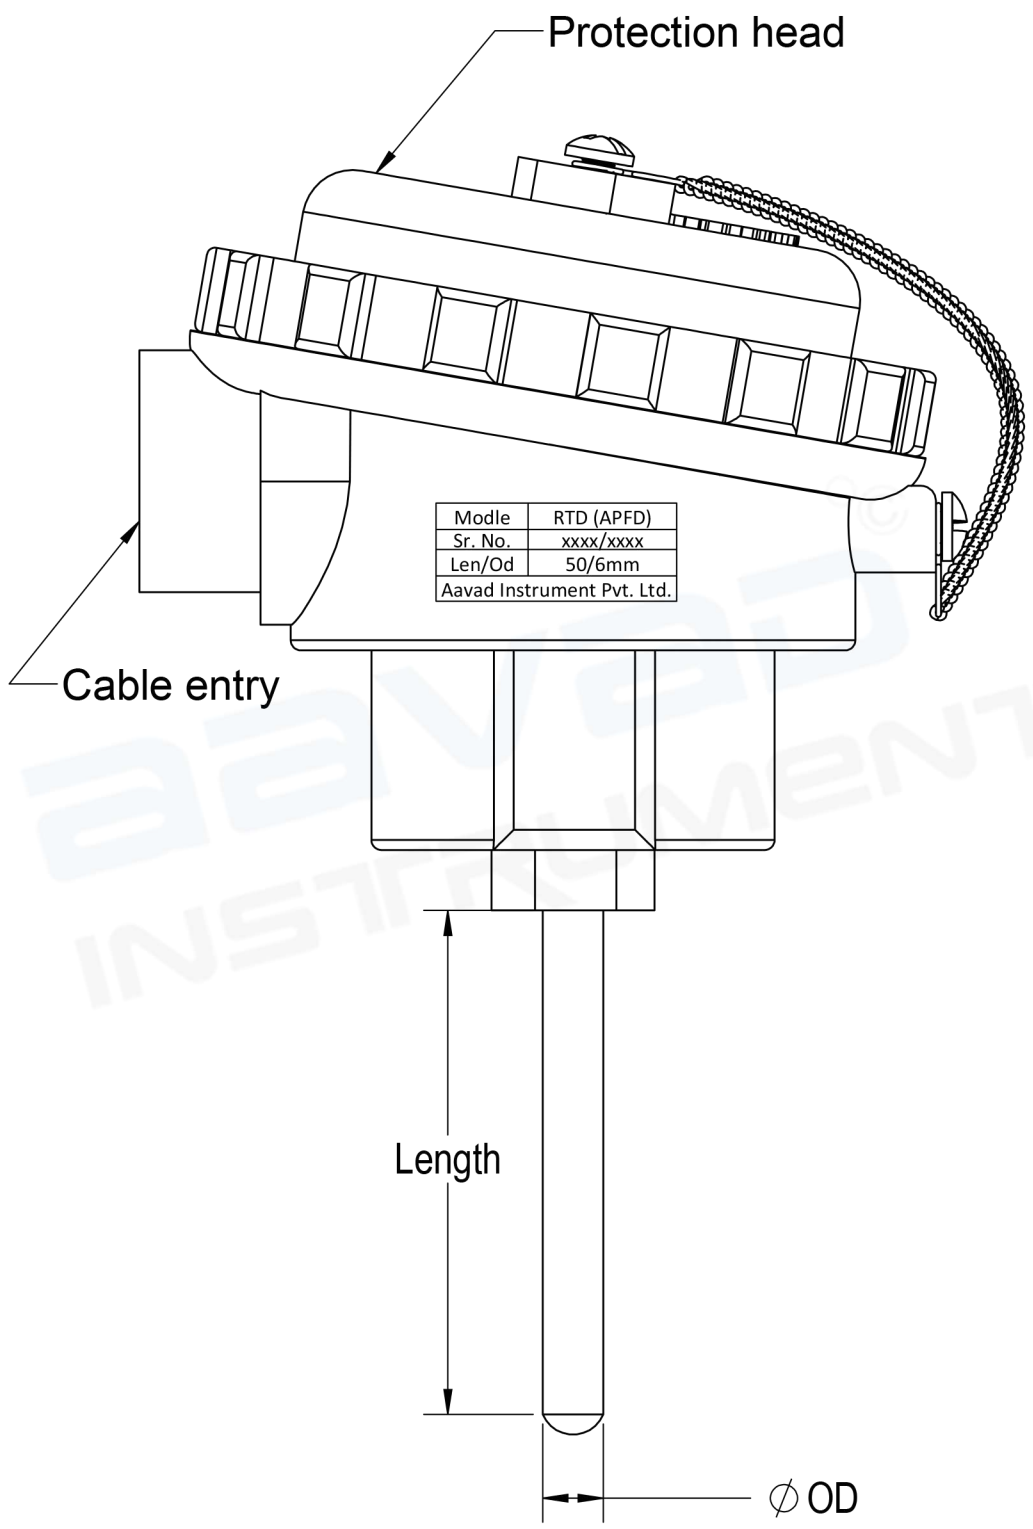

Mode	RTD (APFD)
Sr. No.	xxxx/xxxx
Len/Od	50/6mm
Aavad Instrument Pvt. Ltd.	

4

3

2

1