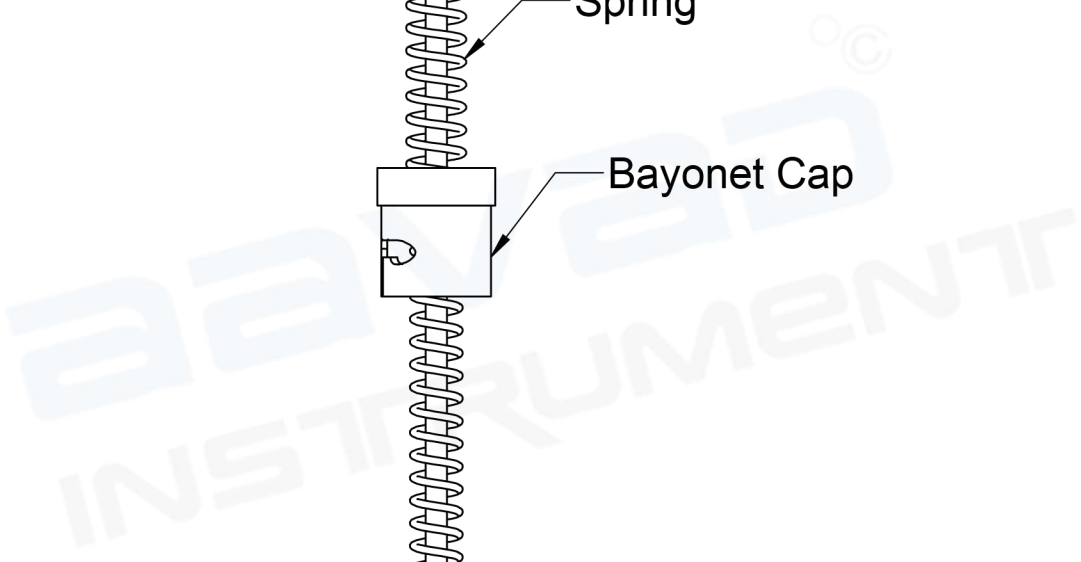

Length

Ø OD

Cable Length

Spring

Bayonet Cap

4

3

2